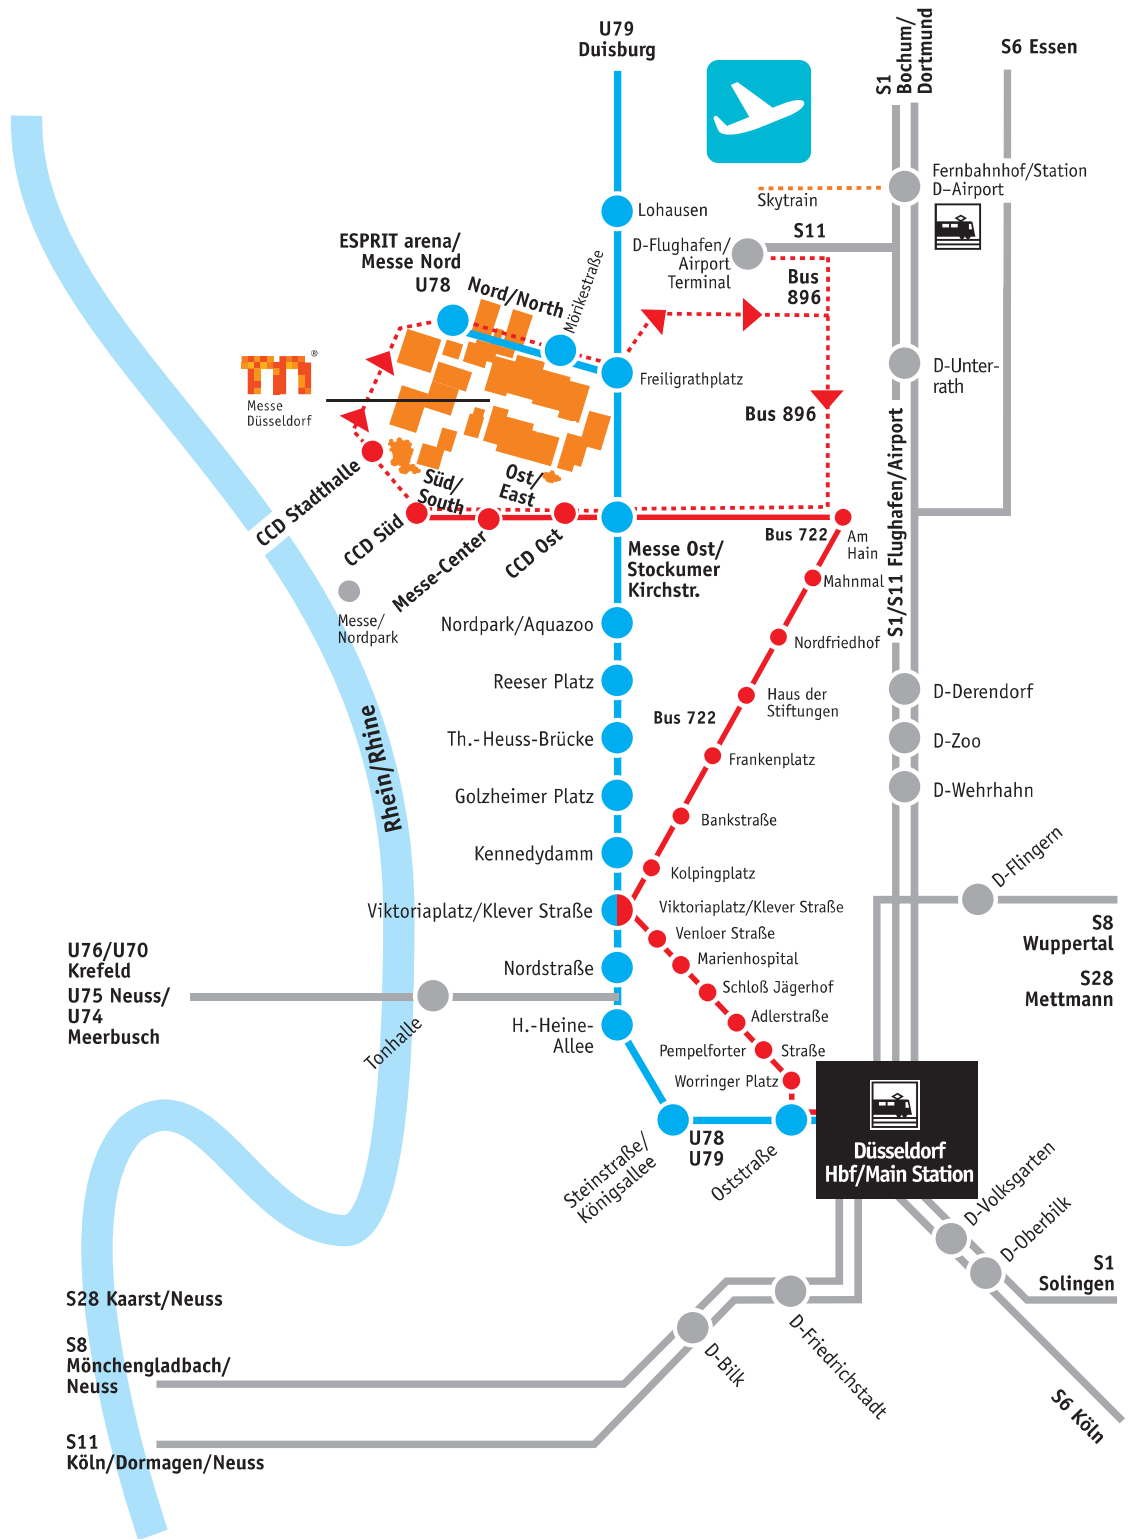

Rheinbahn

Düsseldorf Airport

Stand: 06/2016