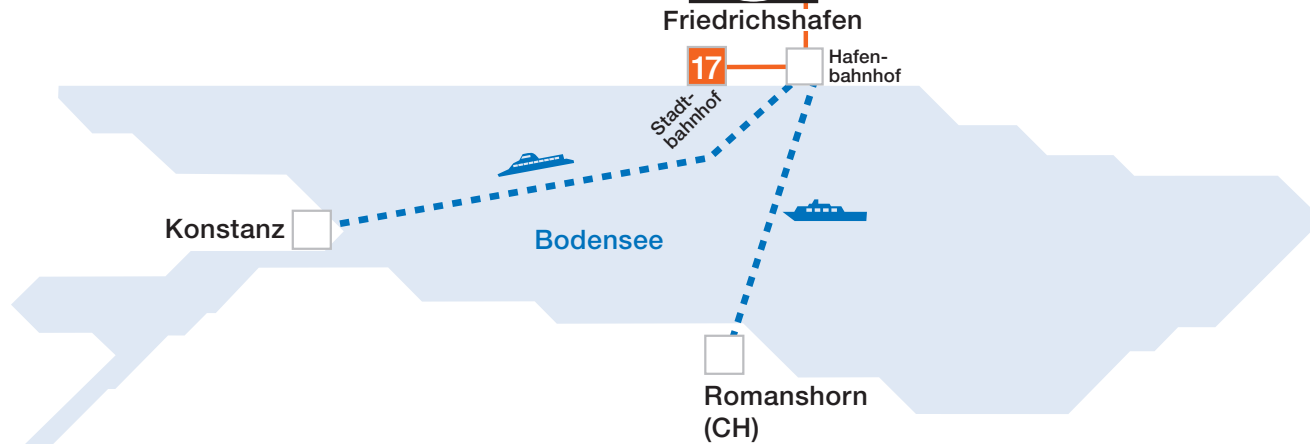

Schiffsverbindungen / boat timetables

Katamaran

(kostenpflichtig / with costs)

Katamaran Konstanz – Friedrichshafen

Abfahrt / Departure	Von/From	Bis/Till
Mo. – Fr. / Mon – Fri	6:02	alle/every 19:02
Sa. – So. / Sat – Sun	8:02	60 min. 19:02

Katamaran Friedrichshafen – Konstanz

Abfahrt / Departure	Von/From	Bis/Till
Mo. – Fr. / Mon – Fri	6:02	alle/every 19:02
Sa. – So. / Sat – Sun	8:02	60 min. 19:02

Bodenseefähre / Ferry

(kostenpflichtig / with costs)

Romanshorn – Friedrichshafen

Abfahrt / Departure	Von/From	Bis/Till
Mo. – Fr. / Mon – Fri	5:36	alle/every 20:36
Sa. – So. / Sat – Sun	7:36	60 min. 20:36

Friedrichshafen – Romanshorn

Abfahrt / Departure	Von/From	Bis/Till
Mo. – Fr. / Mon – Fri	5:40	alle/every 20:40
Sa. – So. / Sat – Sun	7:40	60 min. 20:40